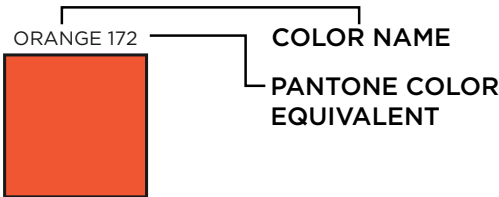

NYLON COLOR CHART

AQUA 338	BLACK	BRICK RED 188	BRIGHT RED 032	CANADA RED 1797	CHARCOAL 424
CROCUS 211	DAHLIA 2415	DARTM GREEN 350	EMERALD 3425	LIMITED INVENTORY FLAME 180	FLESH 4685
FM YELLOW 106	FRENCH BLUE 285	GOLD 7563	LIMITED INVENTORY GOLD BROWN 470	GOLDEN POPPY 151	IRISH GREEN 349
LAVENDER 2587	LIGHT TAN 7508	TURQUOISE 3145	MAGENTA 226	MINT GREEN 360	NICKEL 7539
OG BLUE 2768	OG RED 187	ORANGE 172	PANSY 2617	PARROT BLUE 321	PROCESS BLUE 299
PURPLE 2695	ROYAL BLUE 286	RUBY 229	WINEBERRY 222	SCARAB GREEN 369	SILVER 7534
SPANISH YELLOW 1235	SPICE BROWN 1545	WHITE			